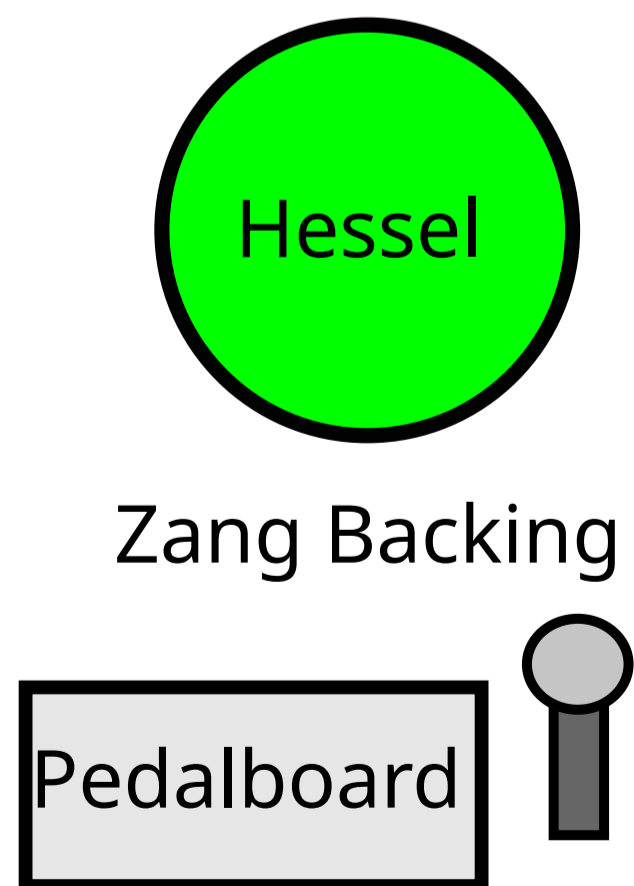

In-ear rig bevat optie om signaal te splitten naar FOH via XLR.

Drum volledig uitversterkt 8x XLR (kick, snare, hihatt, 3x tom, 2xoh)

Stageplan V6 24-04-2026
mét TS IN-ear Rig

TAKE SOME

2X 230V

1X 230V