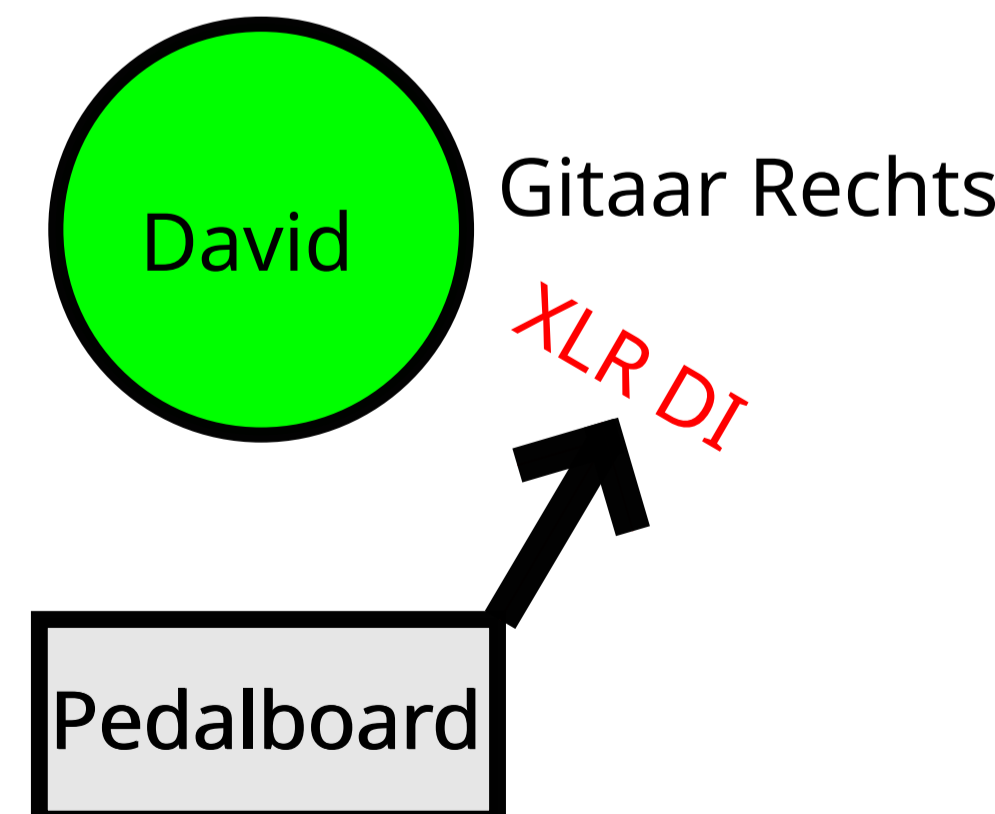

In-ear rig bevat optie om signaal te splitten naar FOH via XLR.

Drum volledig uitversterkt 8x XLR (kick, snare, hihatt, 3x tom, 2xoh)

Stageplan V6 24-04-2026
mét TS IN-ear Rig

TAKE SOME

2X 230V

1X 230V