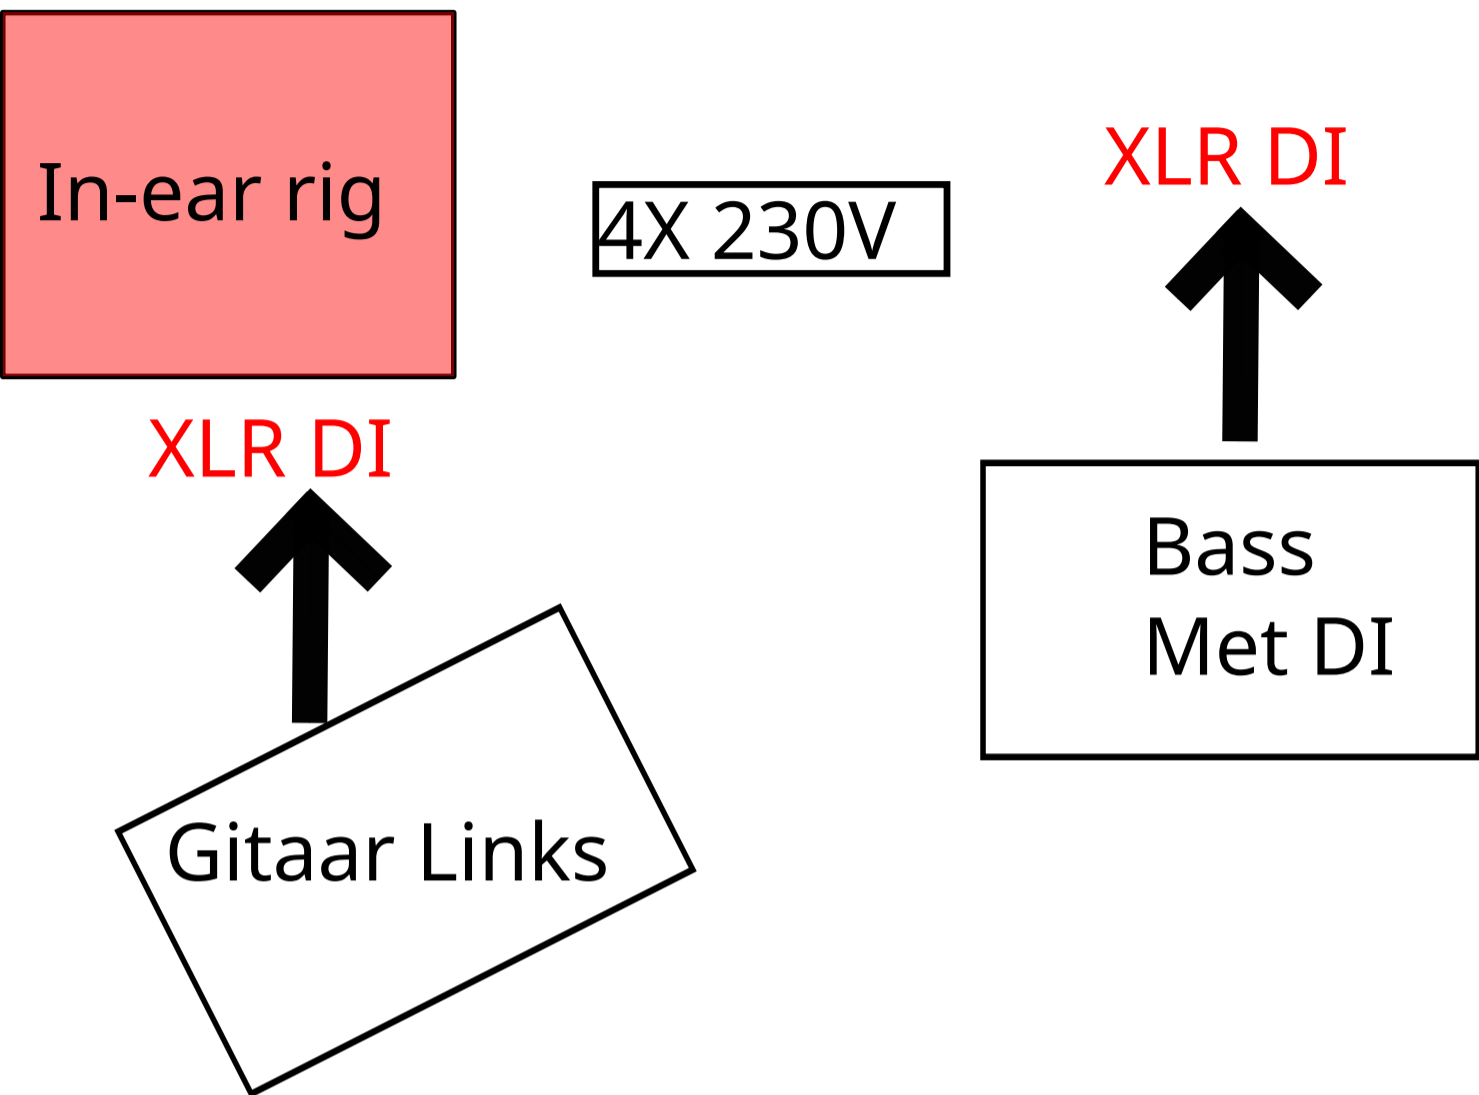

In-ear rig bevat optie om signaal te splitten naar FOH via XLR.

Drum volledig uitversterkt 8x XLR (kick, snare, hihatt, 3x tom, 2xoh)

Stageplan V6 24-04-2026
mét TS IN-ear Rig

TAKE SOME

2X 230V

1X 230V