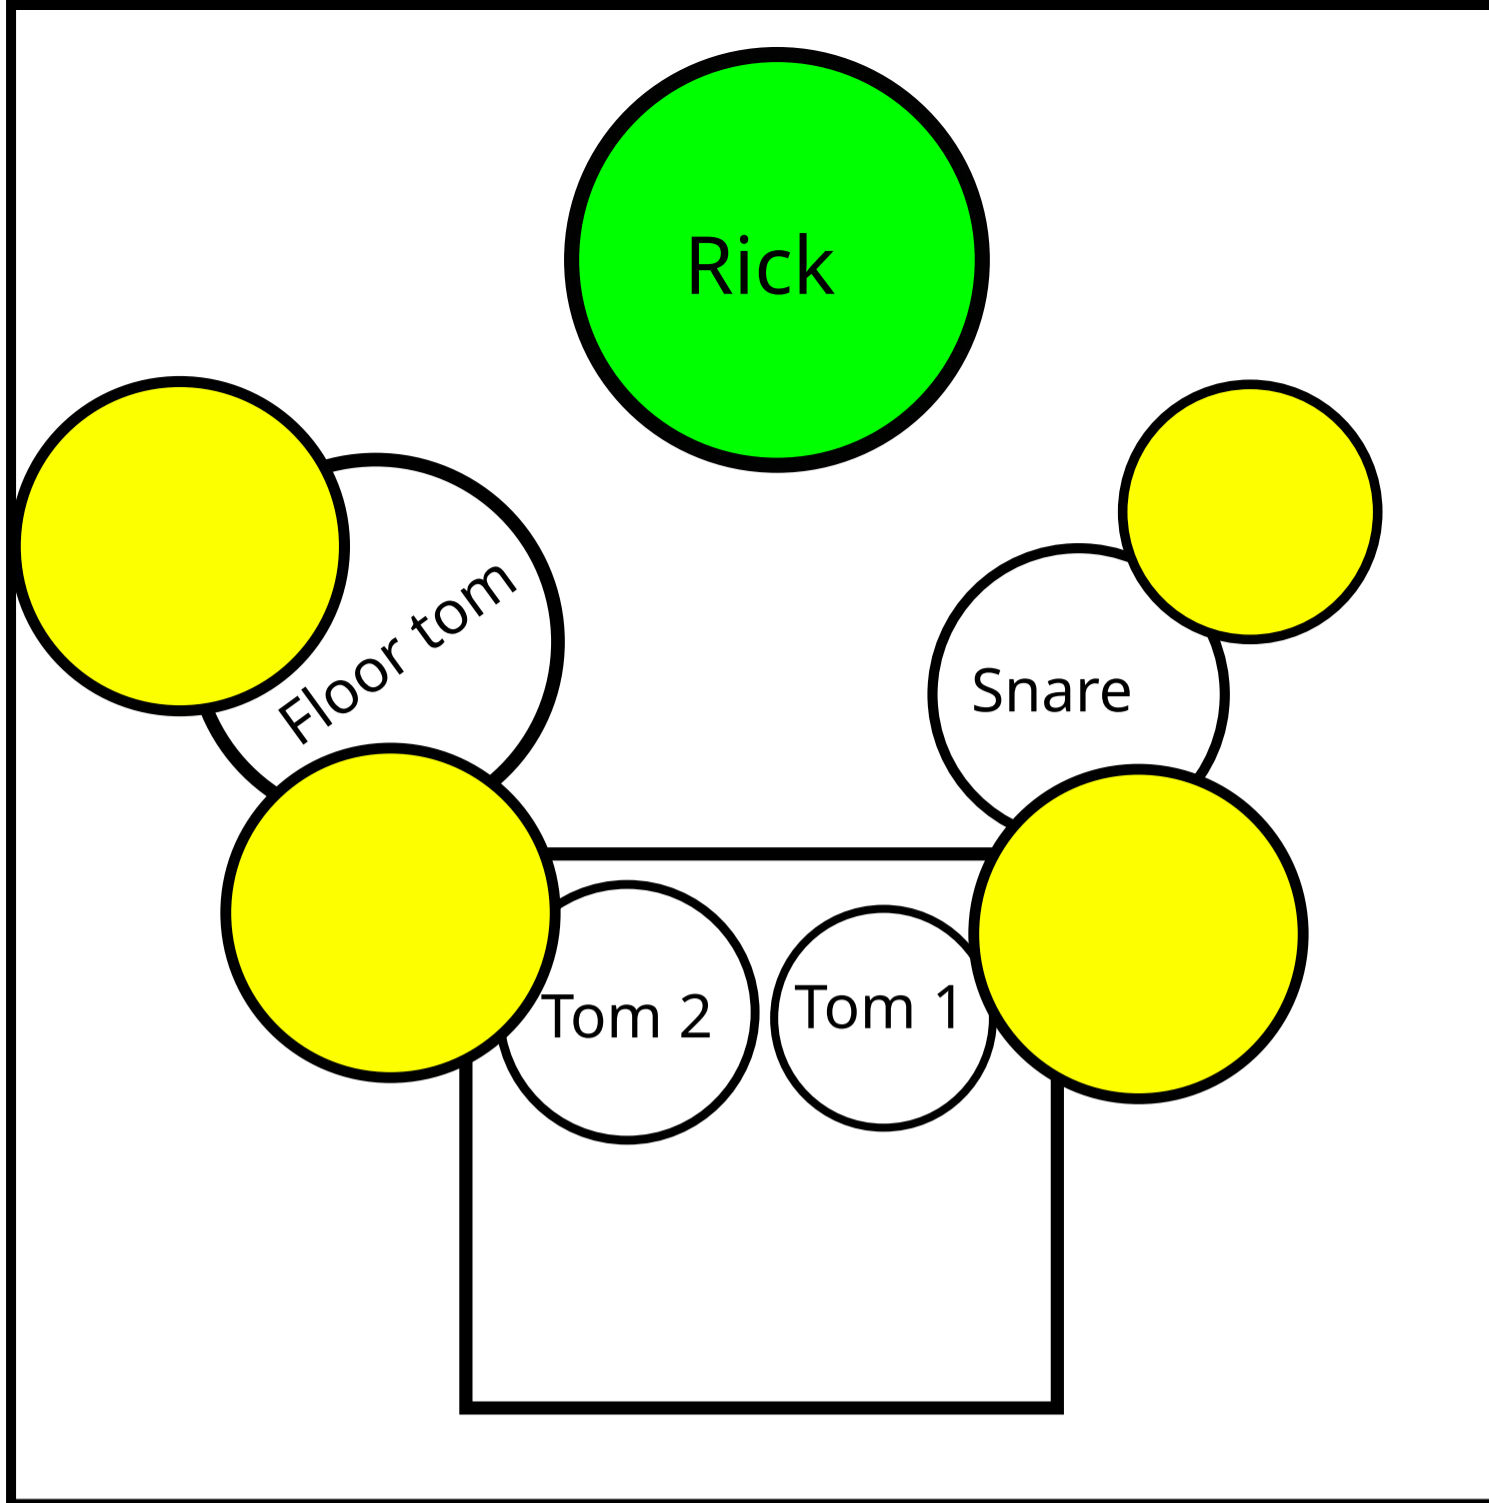

In-ear rig bevat optie om signaal te splitten naar FOH via XLR.

Drum volledig uitversterkt 8x XLR (kick, snare, hihatt, 3x tom, 2xoh)

Stageplan V6 24-04-2026
mét TS IN-ear Rig

TAKE SOME

2X 230V

1X 230V